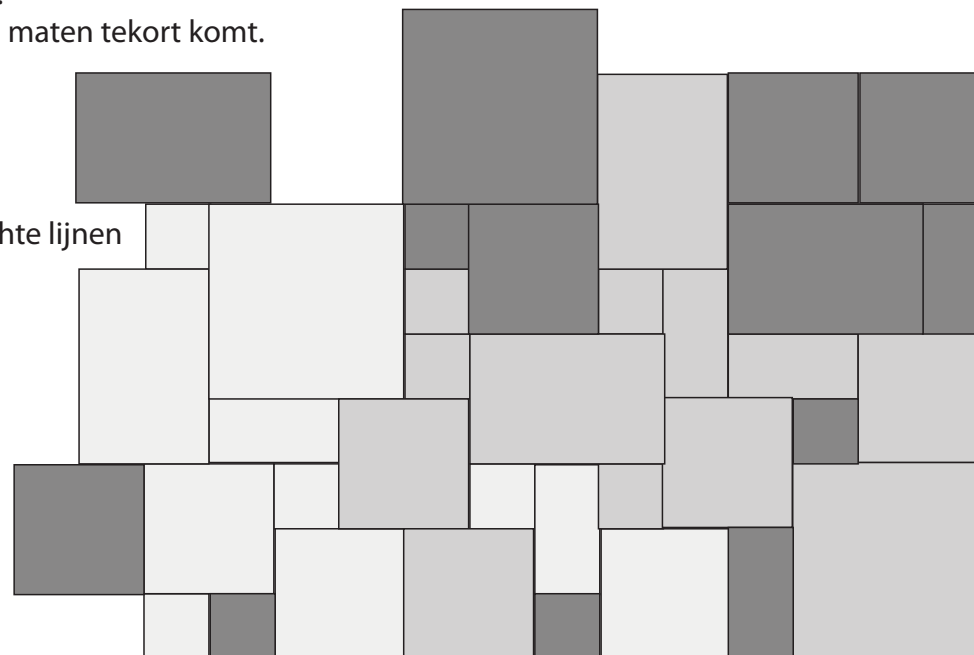

Romaans Verband Uitgebreid met 60x60

1 Module bestaat uit:

- 4 stuks 20x20cm
- 2 stuks 20x40cm
- 4 stuks 40x40cm
- 2 stuks 40x60cm
- 1 stuks 60x60cm

U kunt kiezen om het patroon te laten herhalen, maar wildverband is vaak mooier.

Gewoon gesorteerd blijven pakken.
(zie verdeling van 1 module)

Tegen de wanden zaagstukken gebruiken.

Dit voorkomt dat u op het einde bepaalde maten tekort komt.

U gaat spelen met de voegbreedte.

Doorbreek daarom zoveel mogelijk de rechte lijnen

3 Modules Repeterend

3 Modules Wild gelegd